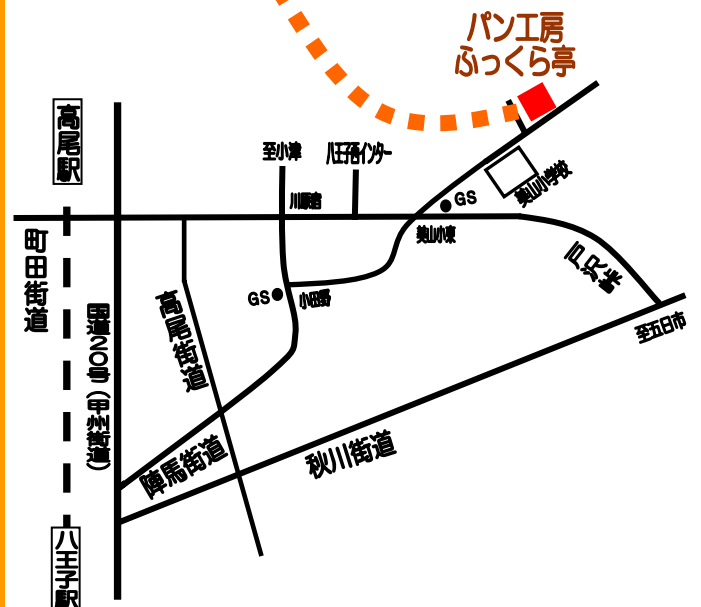

5/30(土) OPEN

パン工房 ふっくら亭 オープンセール

セール期間 5/30・31・6/1

セール期間中

パン ¥160~¥120の品

ALL **¥100**

¥1,000以上お買い上げで、
次回使える **サービス券(¥150券)**
プレゼント!!

この看板が目印です
駐車場10台分あります

八王子市美山町2122番2 TEL042-652-9955
FAX042-652-9956

パン工房 ふっくら亭